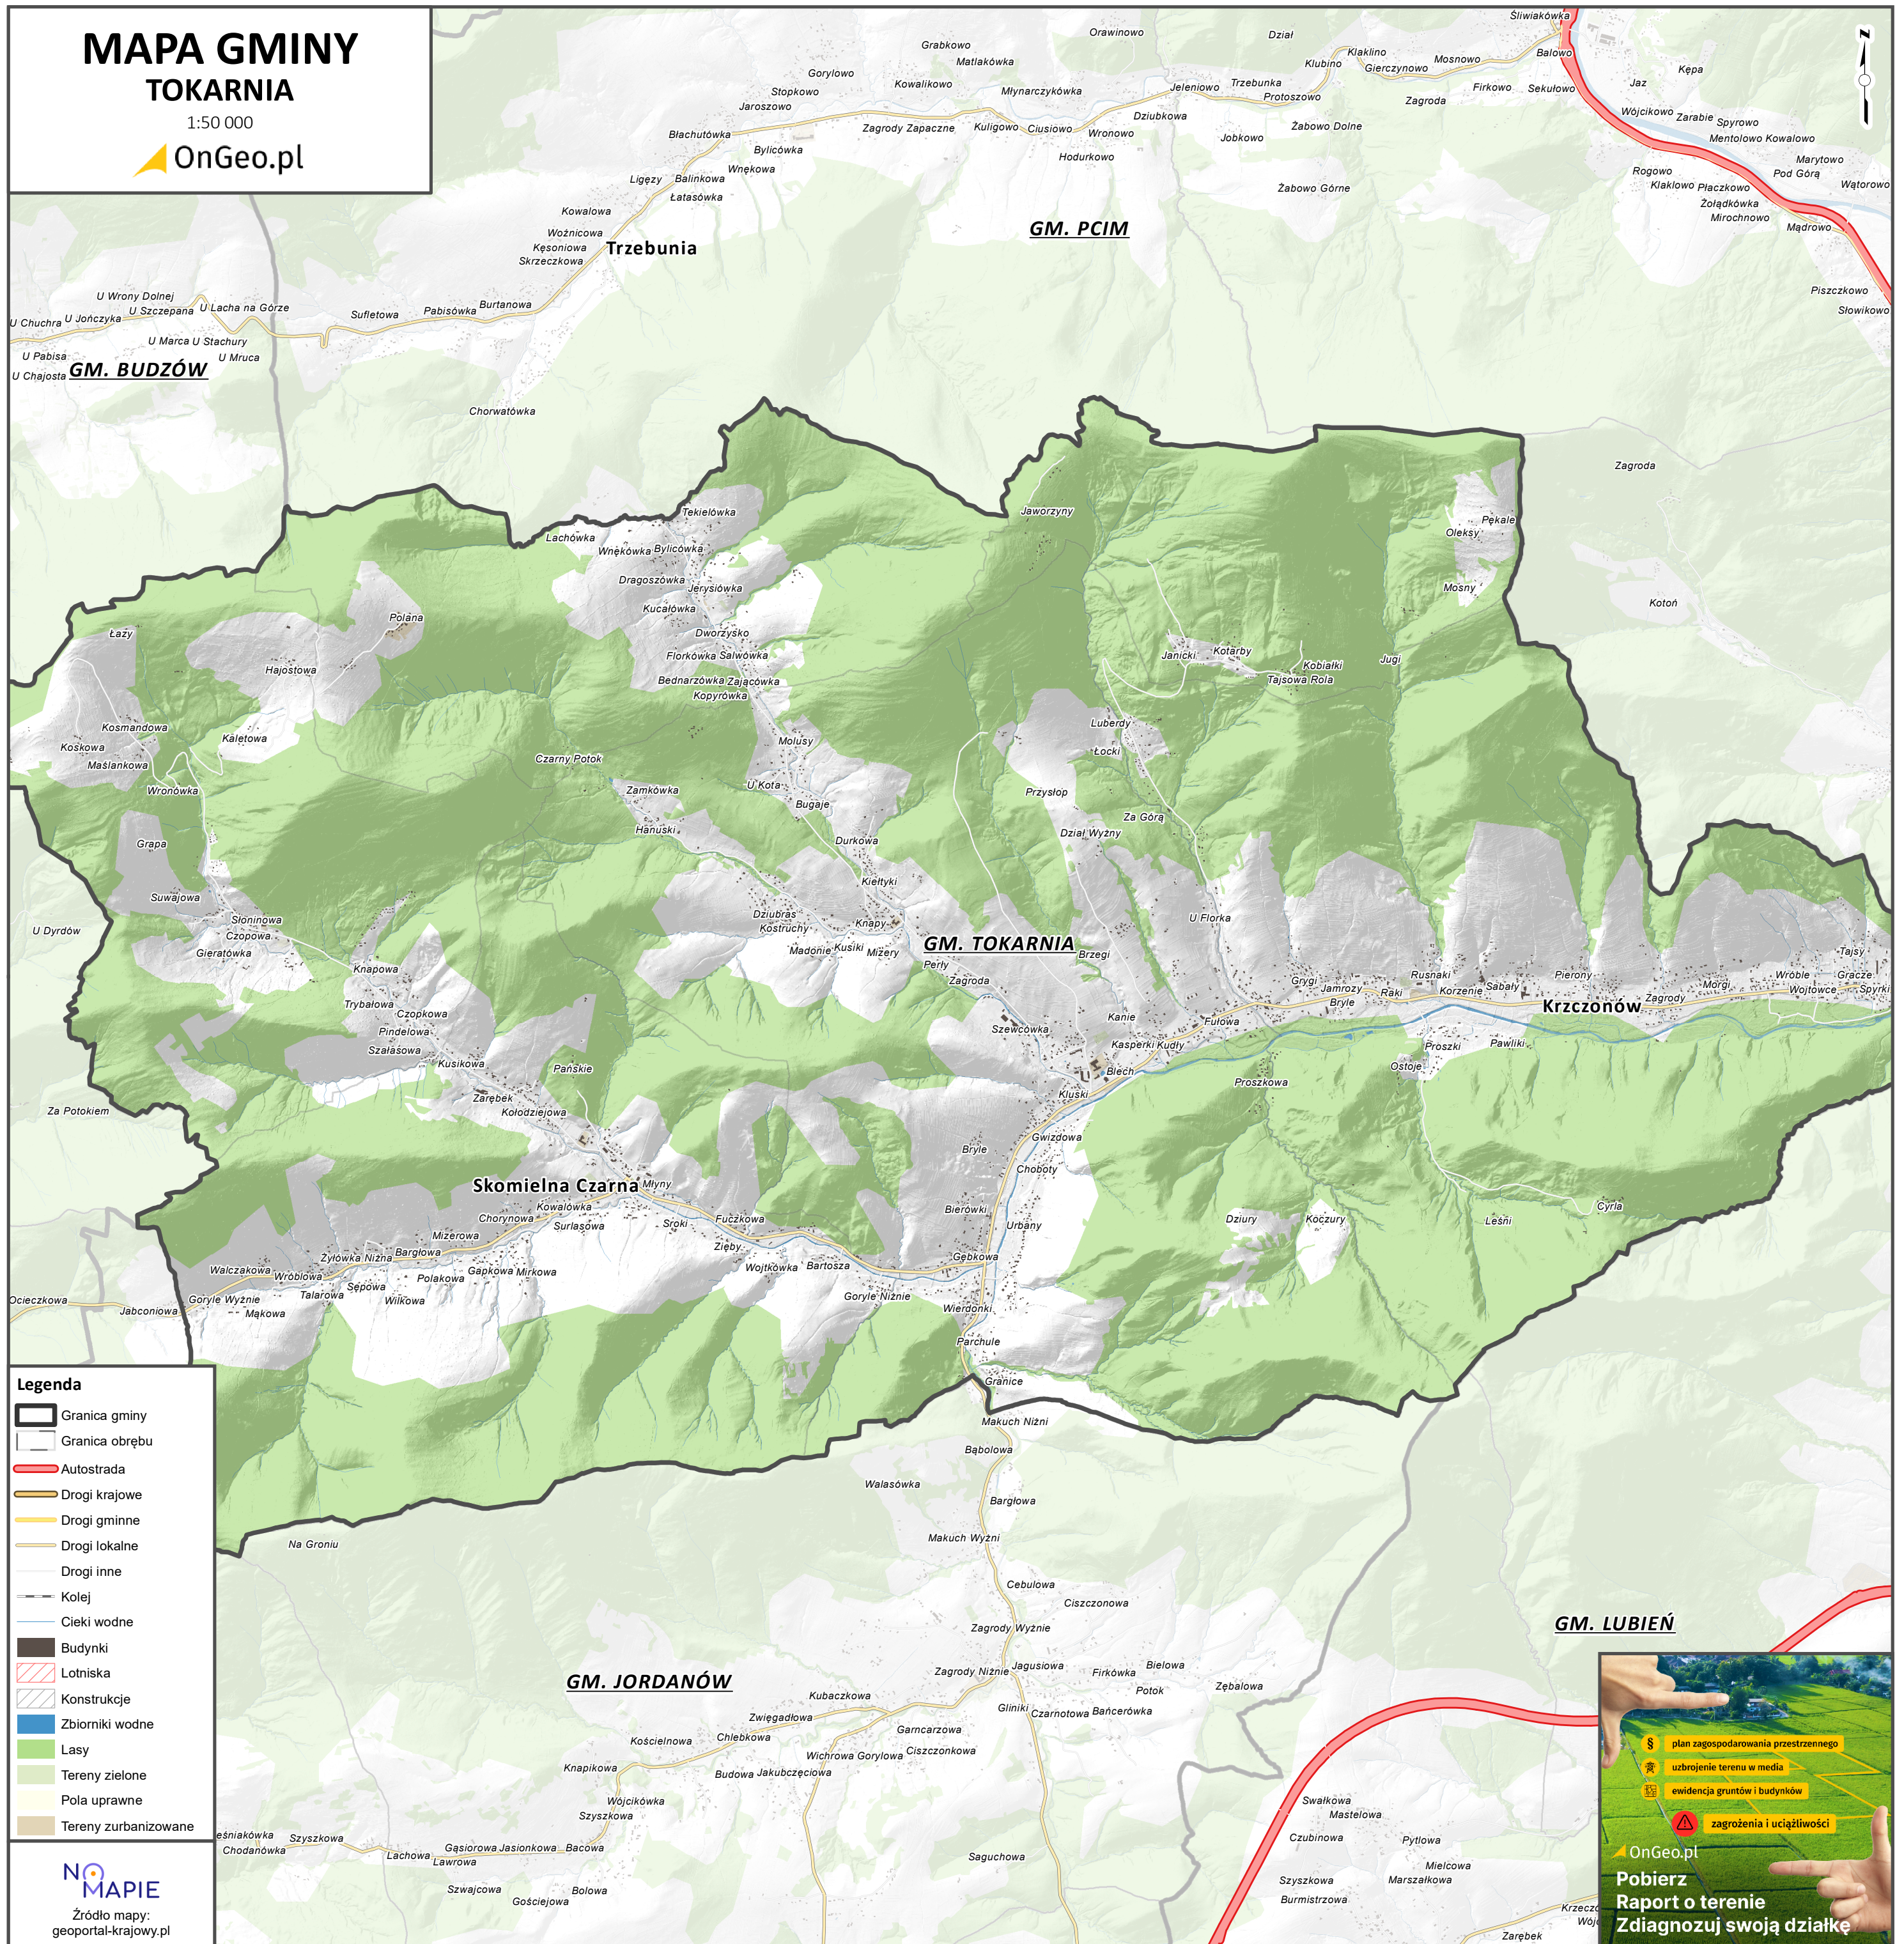

# MAPA GMINY TOKARNIA

1:50 000

## Legenda

- Granica gminy
- Granica obrębu
- Autostrada
- Drogi krajowe
- Drogi gminne
- Drogi lokalne
- Drogi inne
- Kolej
- Cieki wodne
- Budynki
- Lotniska
- Konstrukcje
- Zbiorniki wodne
- Lasy
- Tereny zielone
- Pola uprawne
- Tereny zurbanizowane

NO  
MAPIE

Źródło mapy:  
geoportalskrajowy.pl

**Pobierz  
Raport o terenie  
Zdiagnozuj swoją działkę**

- plan zagospodarowania przestrzennego
- uzbrojenie terenu w media
- ewidencja gruntów i budynków
- zagrożenia i uciążliwości